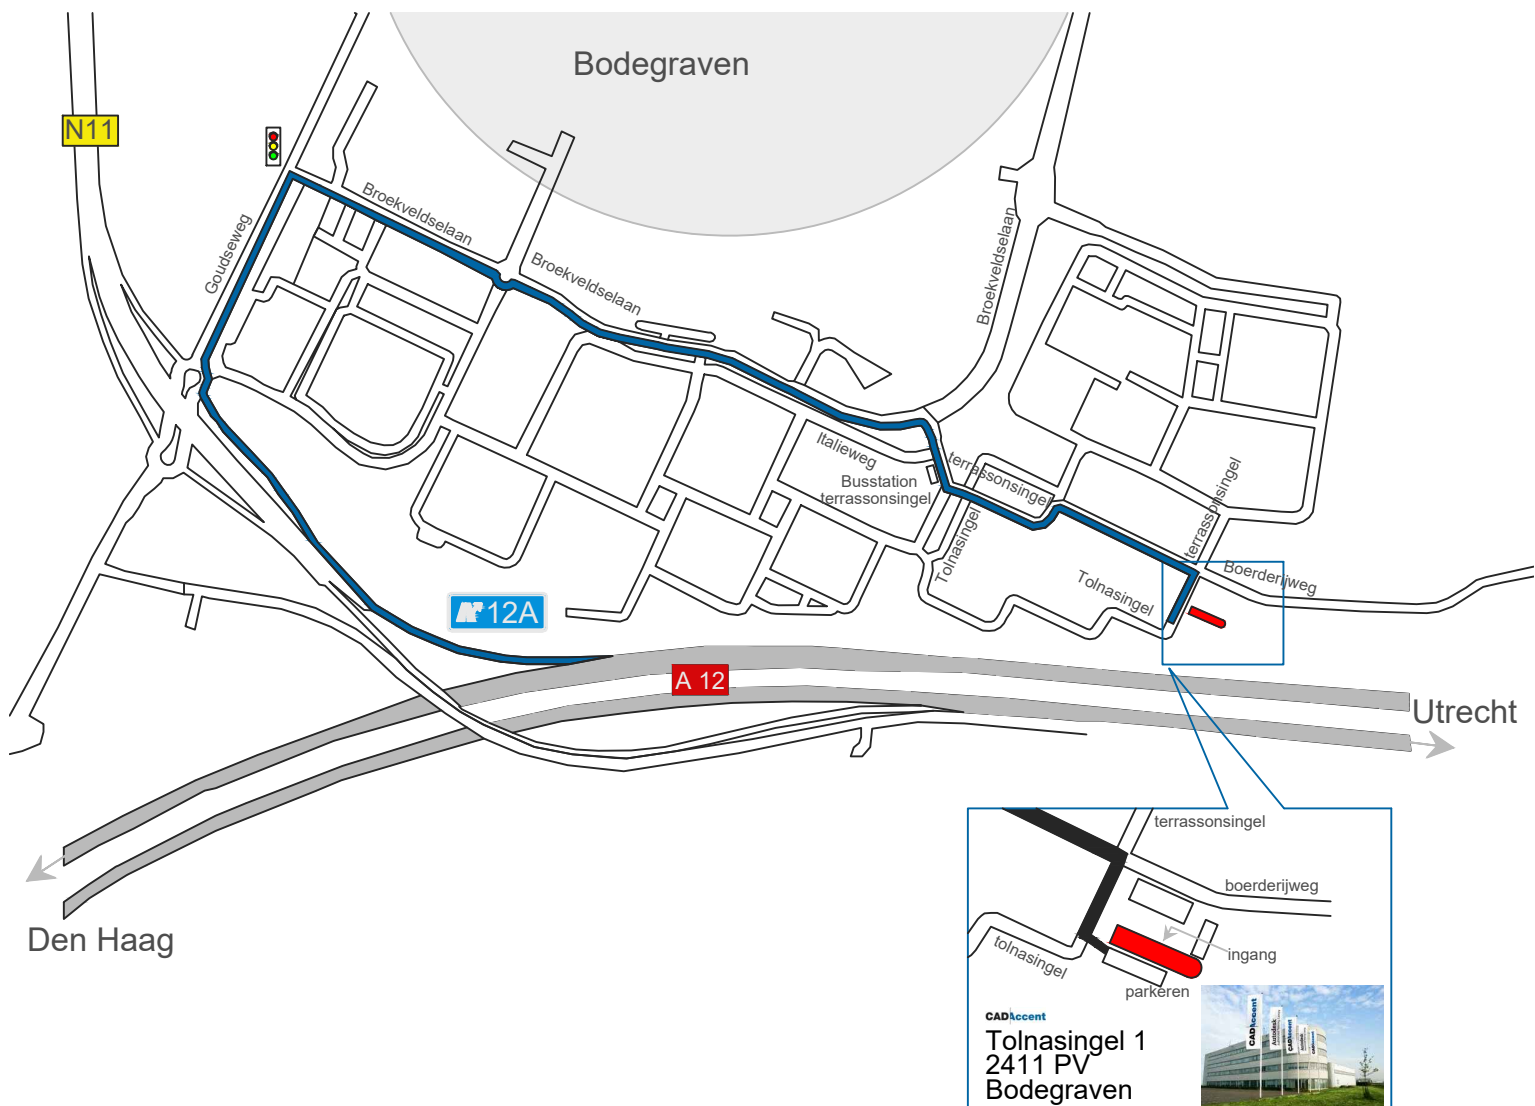

Routebeschrijving

Met de auto, vanuit Utrecht (A12)

- Neem afslag 12 A, Bodegraven
- Onderaan de afslag op de rotonde tweede afslag, Goudseweg
- Bij de verkeerslichten rechtsaf, Broekveldselaan
- Op de rotonde rechtdoor, broekveldselaan
- Bij de tweede weg rechtsaf, Terrassonsingel
- Volg de Terrassonsingel met de weg mee
- Op de kruising rechtsaf, Tolnasingel (zie kader)
- Na ongeveer 80 meter vindt u CAD Accent aan uw linkerhand

Met het openbaar vervoer

Vanuit NS Centraal station Gouda

- Neem vanaf het busstation Bus lijn 178 richting Bodegraven.
- Stap uit bij Bushalte Terrassonsingel Bodegraven (ca. 25 min.)
- Loop naar Tolnasingel (ca. 5 min.)

Vanuit NS Centraal station Bodegraven

- Neem vanaf het busstation Bus lijn 178 richting Gouda
- Stap uit bij Bushalte Terrassonsingel Bodegraven (ca. 25 min.)
- Loop naar Tolnasingel (ca. 5 min.)

Routebeschrijving

Met de auto, vanuit Den Haag (A12)

- Neem afslag 12, Bodegraven
- Onderaan de afslag twee maal rechtsaf, Reeuwijksehoutwal
- Volg de N459 tot de dubbele rotonde
- Op deze dubbele rotonde rechtdoor, Goudseweg
- Bij de verkeerslichten rechtsaf, Broekveldseleen
- Op de rotonde rechtdoor, Broekveldseleen
- Bij de tweede weg rechtsaf, Terrassonsingel
- Volg de Terrassonsingel met de weg mee
- Op de kruising rechtsaf, Tolnasingel (zie kader)
- Na ongeveer 80 meter vindt u CAD Accent aan uw linkerhand