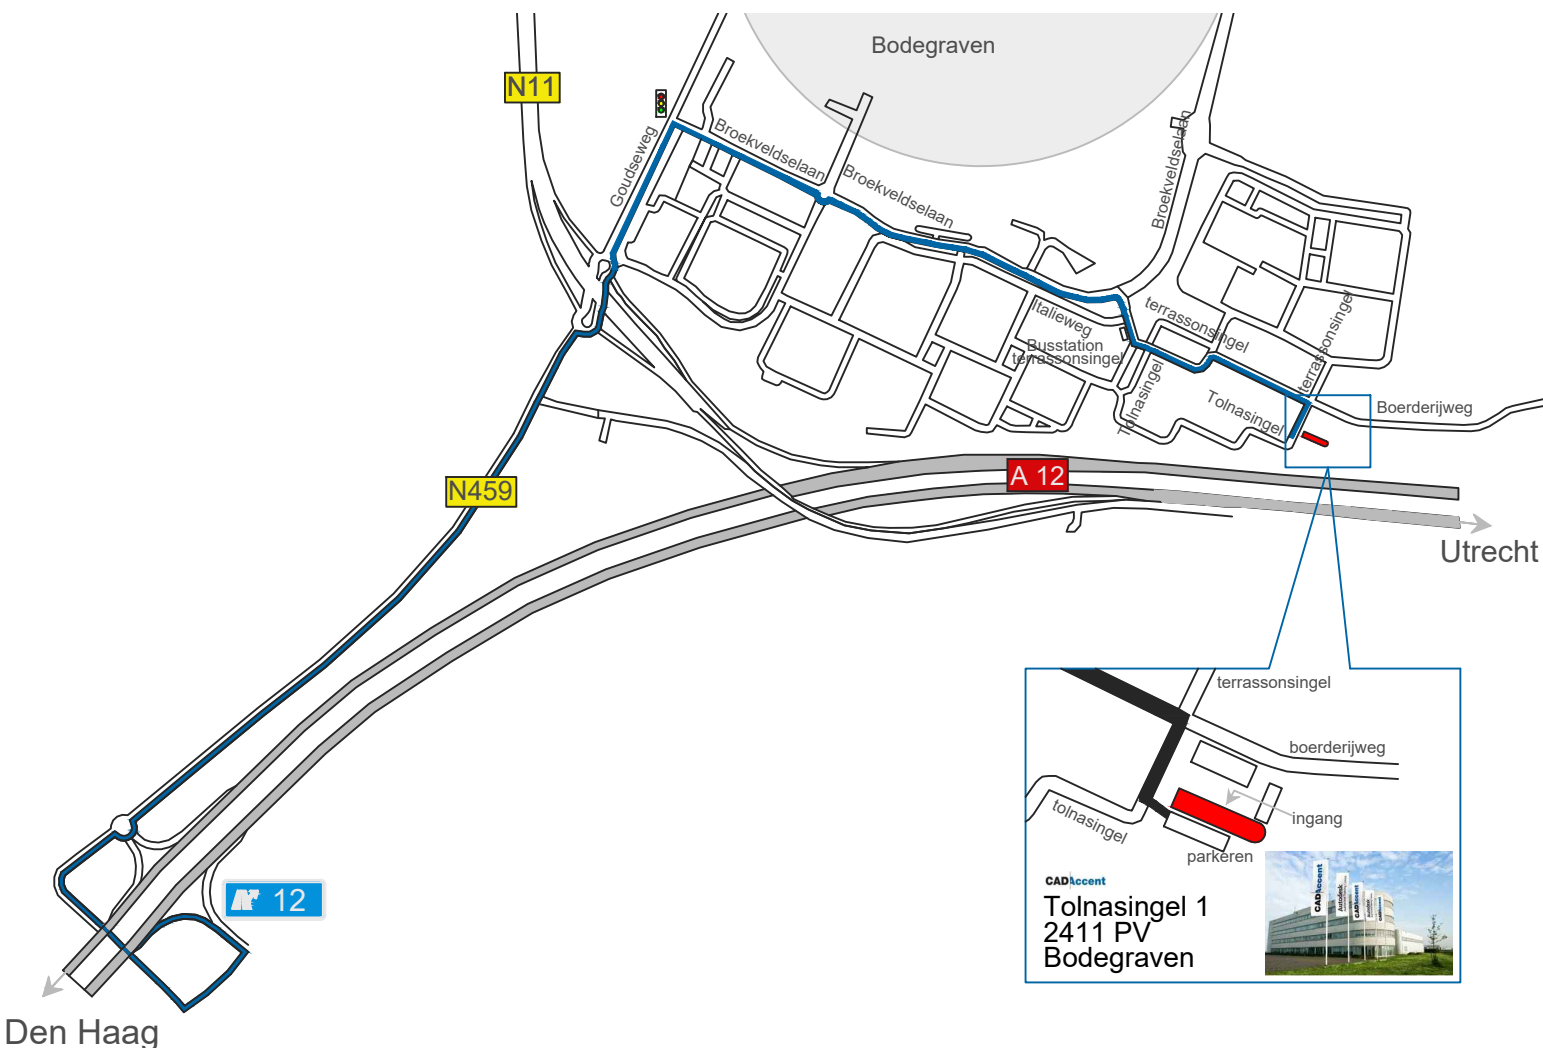

Vanuit NS Centraal station Bodegraven

- Neem vanaf het busstation Bus lijn 178 richting Gouda
- Stap uit bij Bushalte Terrassonsingel Bodegraven (ca. 25 min.)
- Loop naar Tolnasingel (ca. 5 min.)

Routebeschrijving

Met de auto, vanuit Den Haag (A12)

- Neem afslag 12, Bodegraven
- Onderaan de afslag twee maal rechtsaf, Reeuwijksehoutwal
- Volg de N459 tot de dubbele rotonde
- Op deze dubbele rotonde rechtdoor, Goudseweg
- Bij de verkeerslichten rechtsaf, Broekveldseleen
- Op de rotonde rechtdoor, Broekveldseleen
- Bij de tweede weg rechtsaf, Terrassonsingel
- Volg de Terrassonsingel met de weg mee
- Op de kruising rechtsaf, Tolnasingel (zie kader)
- Na ongeveer 80 meter vindt u CAD Accent aan uw linkerhand

Met het openbaar vervoer

Vanuit NS Centraal station Gouda

- Neem vanaf het busstation Bus lijn 178 richting Bodegraven.
- Stap uit bij Bushalte Terrassonsingel Bodegraven (ca. 25 min.)
- Loop naar Tolnasingel (ca. 5 min.)